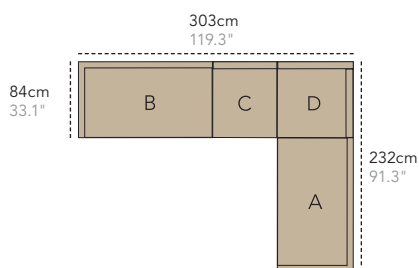

Modular options

Connect lounge combinations