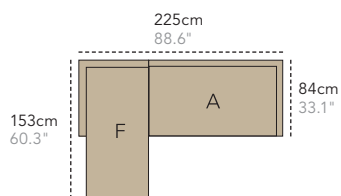

Modular options

Connect lounge combinations