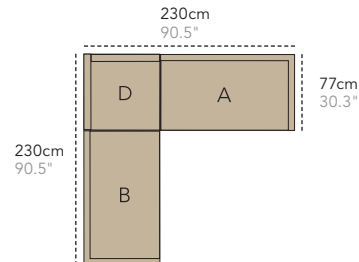

Connect dining/lounge combinations