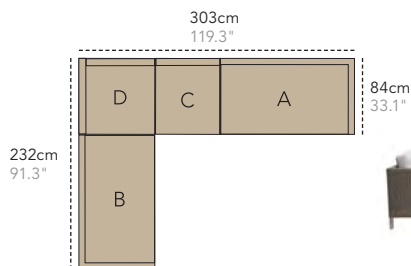

Modular options

Connect lounge combinations