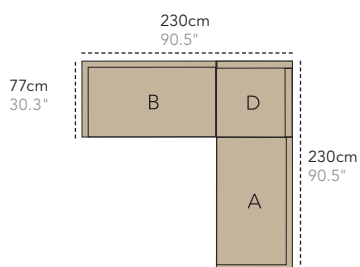

Connect dining/lounge combinations