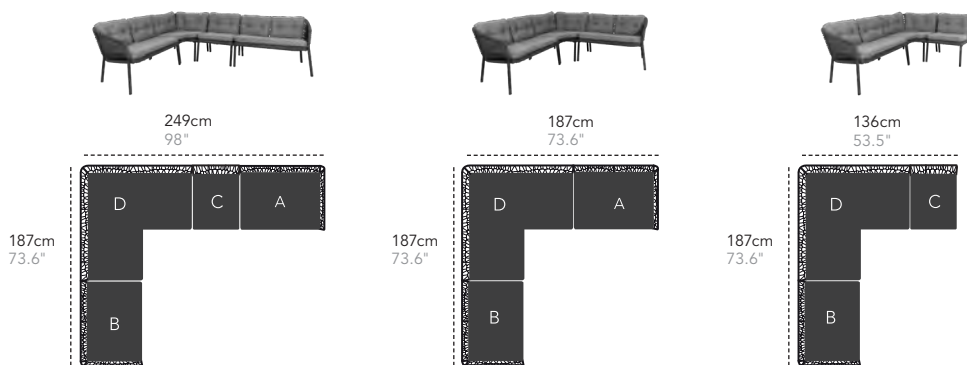

D

Corner module

Space combinations

Ocean combinations

Horizon combinations

A

2-seater sofa, left module

B

2-seater sofa, right module

85cm
33.5"

85cm
33.5"

85cm
33.5"

Index

	UK	DK	DE
W	Width	Bredde	Breite
W¹	Width w/extension leaves	Bredde m/tillægsplader	Breite m/zusatzplatten
D	Depth	Dybde	Tiefe
H	Height	Højde	Höhe
H¹	Table height (lower edge)	Frihøjde	Tischunterkante
S	Height of seat	Siddehøjde	Sitzhöhe
A	Height of armrest	Armlænhøjde	Armlehnenhöhe
Ø	Diameter	Diameter	Durchmesser

For all items which come with a cushion, the height of seat is incl. cushion.

Amaze lounge chair

W	80cm	31.5"
D	82cm	32.3"
H	77cm	30.4"
S	38cm	15"
A	55cm	21.6"

Designer: Foersom & Hior-Lorenzen MDD
Material: Teak
Stackable: Yes
Cover: Cover no. 11