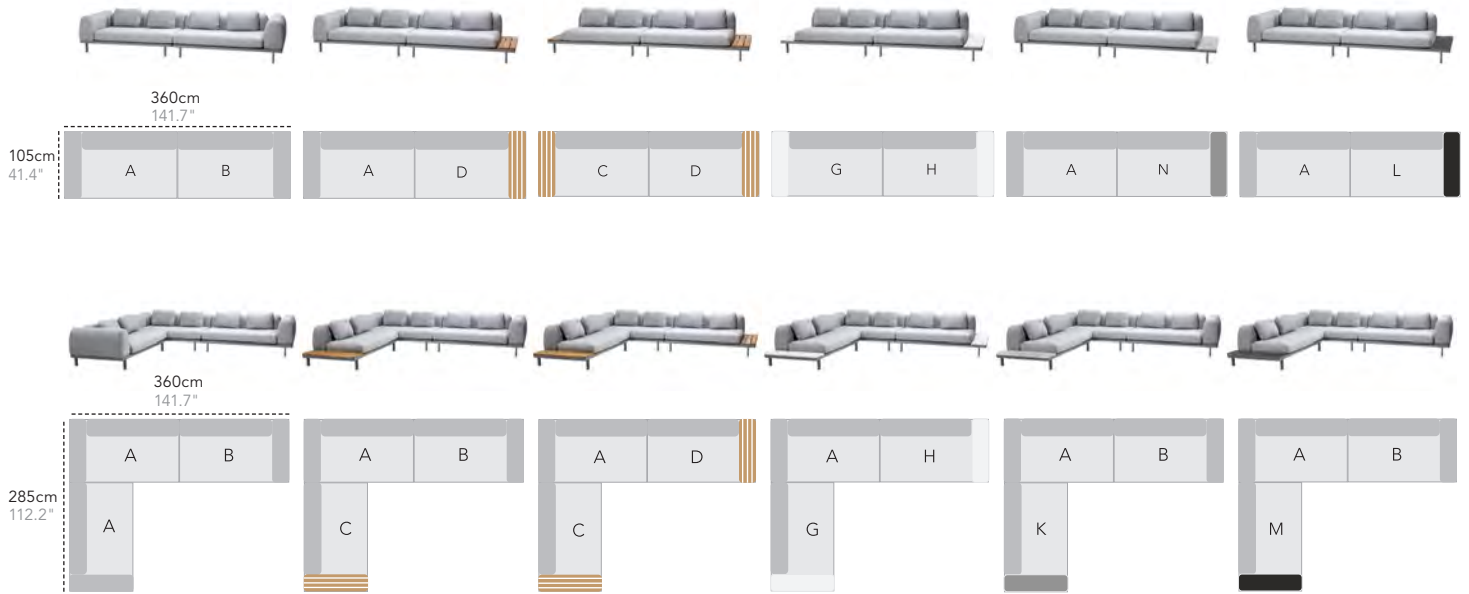

D

Corner module

Space combinations

Ocean combinations

Horizon combinations

A

2-seater sofa, left module

B

2-seater sofa, right module

85cm
33.5"

85cm
33.5"

85cm
33.5"

Index

	UK	DK	DE
W	Width	Bredde	Breite
W¹	Width w/extension leaves	Bredde m/tillægsplader	Breite m/zusatzplatten
D	Depth	Dybde	Tiefe
H	Height	Højde	Höhe
H¹	Table height (lower edge)	Frihøjde	Tischunterkante
S	Height of seat	Siddehøjde	Sitzhöhe
A	Height of armrest	Armlænhøjde	Armlehnenhöhe
Ø	Diameter	Diameter	Durchmesser

For all items which come with a cushion, the height of seat is incl. cushion.

Amaze lounge chair

W	80cm	31.5"
D	82cm	32.3"
H	77cm	30.4"
S	38cm	15"
A	55cm	21.6"

Designer: Foersom & Hior-Lorenzen MDD
Material: Teak
Stackable: Yes
Cover: Cover no. 11