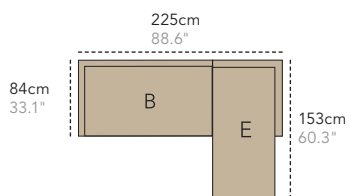

Modular options

Connect lounge combinations