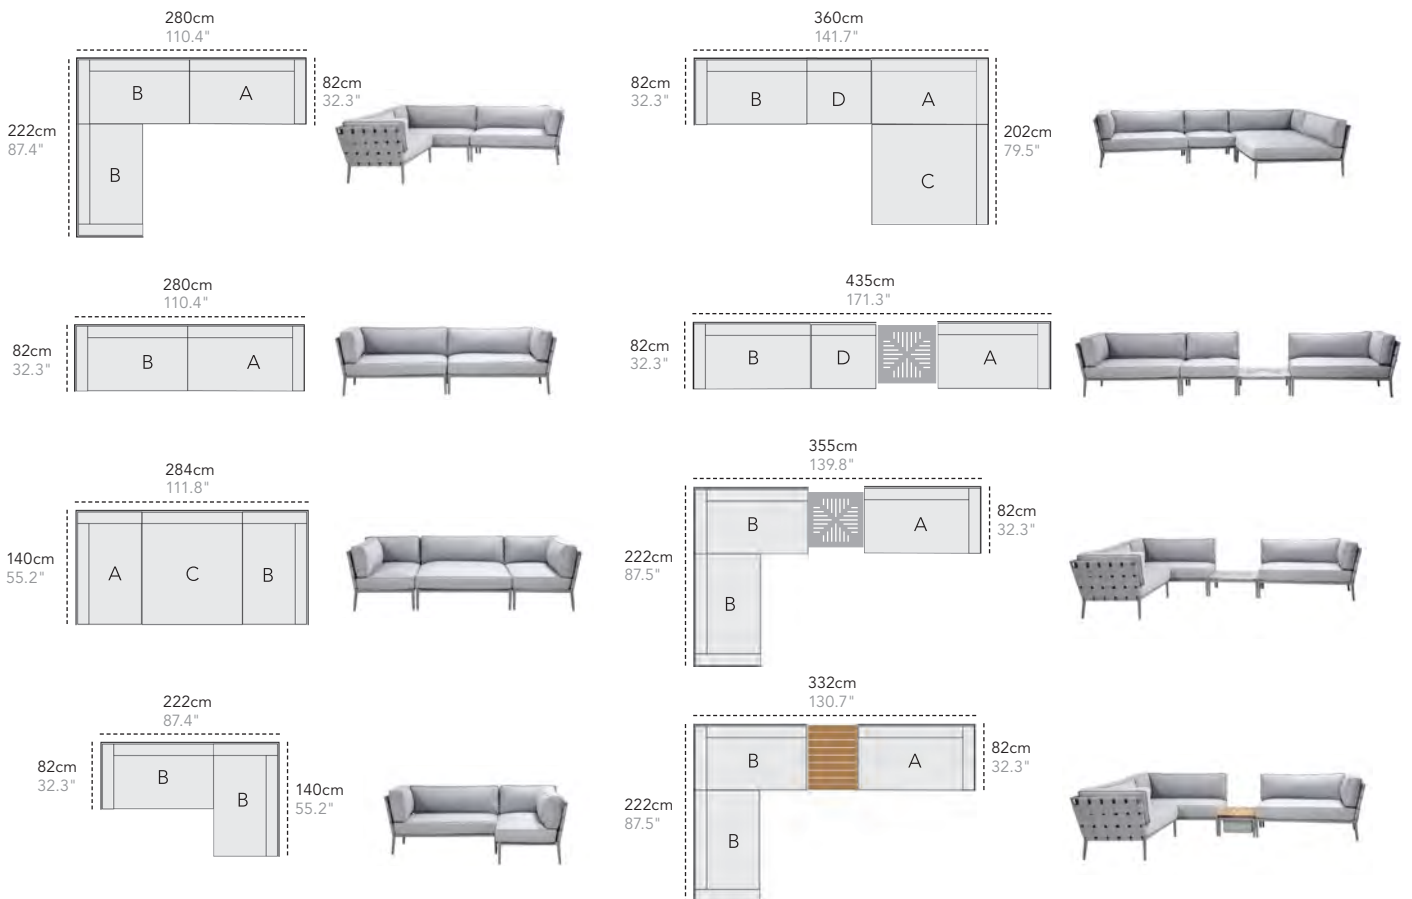

Conic combinations