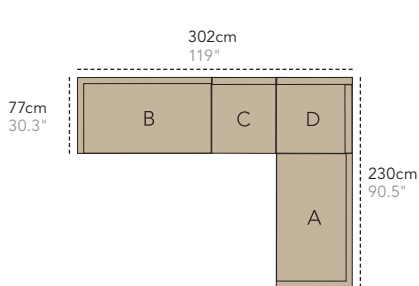

Connect dining/lounge combinations