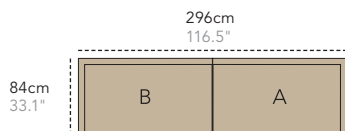

Modular options

Connect lounge combinations