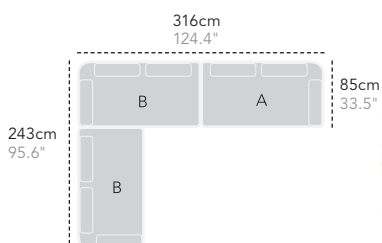

2-seater sofa, right module

85cm
33.5"

85cm
33.5"

85cm
33.5"

Index

	UK	DK	DE
W	Width	Bredde	Breite
W¹	Width w/extension leaves	Bredde m/tillægsplader	Breite m/zusatzplatten
D	Depth	Dybde	Tiefe
H	Height	Højde	Höhe
H¹	Table height (lower edge)	Frihøjde	Tischunterkante
S	Height of seat	Siddehøjde	Sitzhöhe
A	Height of armrest	Armlænhøjde	Armlehnenhöhe
Ø	Diameter	Diameter	Durchmesser

For all items which come with a cushion, the height of seat is incl. cushion.

Amaze lounge chair

W	80cm	31.5"
D	82cm	32.3"
H	77cm	30.4"
S	38cm	15"
A	55cm	21.6"

Designer: Foersom & Hior-Lorenzen MDD
Material: Teak
Stackable: Yes
Cover: Cover no. 11