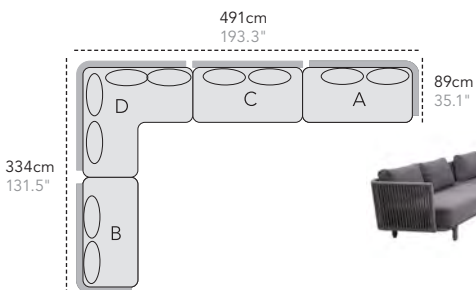

Moments combinations

A

B

C

D